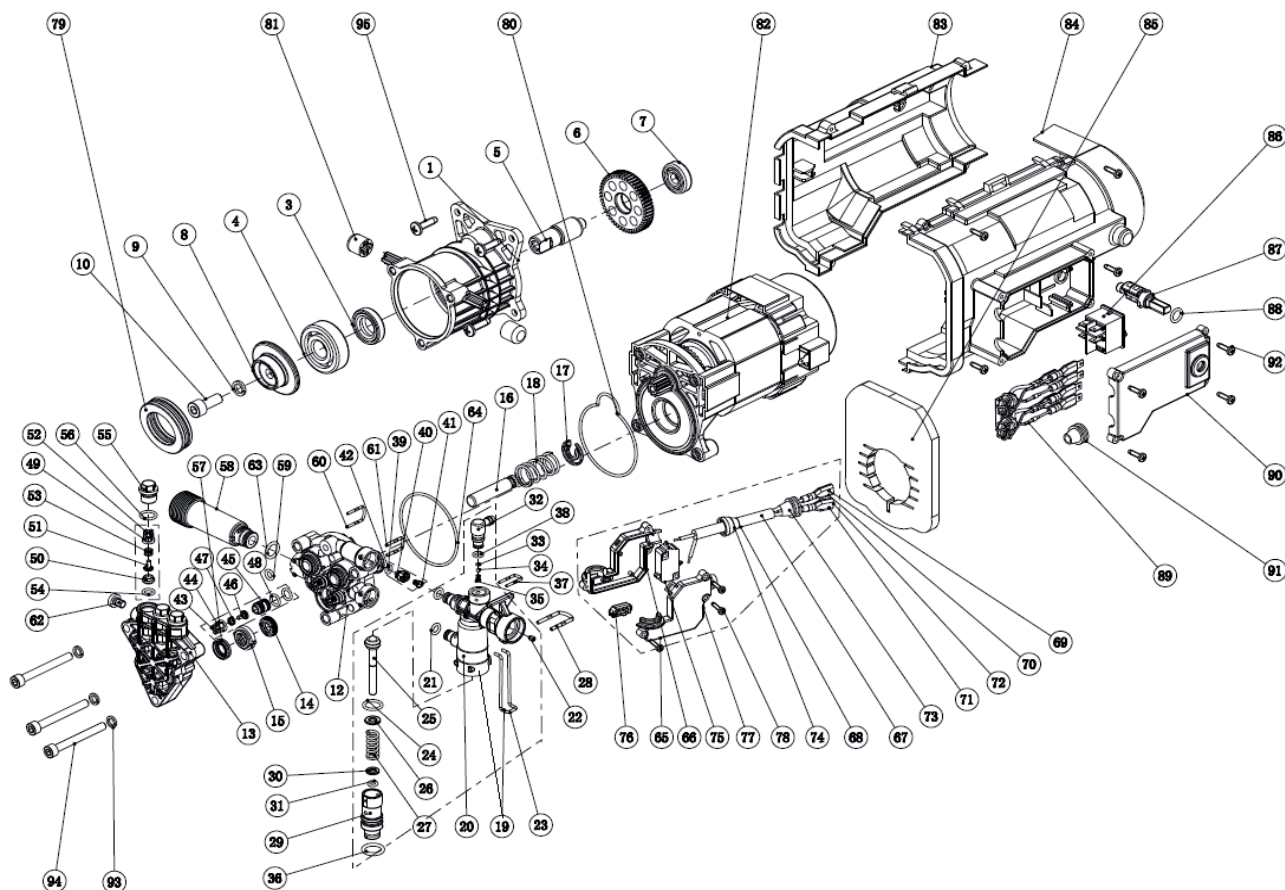

РИСУНОК В
Артикул: 322 30 6020

#	Артикул	Описание	кол-во
V1	002530391	Основание (цилиндр масляный) в сборе	1
V3	002530392	Сальник 30x17x7	1
V4	002530393	Подшипник 6302-2Z	1
V5	002530394	Вал	1
V6	002530395	Шестерня насоса (большая)	1
V7	002530396	Подшипник 629-2Z	1
V8	002530397	Наклонный диск/Косая шайба	1
V9	002530398	Шайба гроверная 8	1
V10	002530399	Болт М8x20	1
V12	002530400	Корпус насоса высокого давления	1
V13	002530401	Крышка насоса высокого давления	1
V14	002530402	Сальник плунжера 10x16x4	1
V15	002530403	Основание сальника	1
V16	002530404	Плунжер/Поршень	1
V17	002530405	Стопорная шайба/Тарелка пружины	1
V18	002530406	Пружина плунжера	1
V19	002530407	Коллектор-комплект	1
V20	002530408	Коллектор	1
V21	002530409	Уплотнительное кольцо 5,5x2	1
V22	002530410	Форсунка	1
V23	002530411	Скоба - фиксатор	1
V24	002530412	Уплотнительное кольцо 12x2	1
V25	002530413	Толкатель/Золотник предохранительного клапана	1