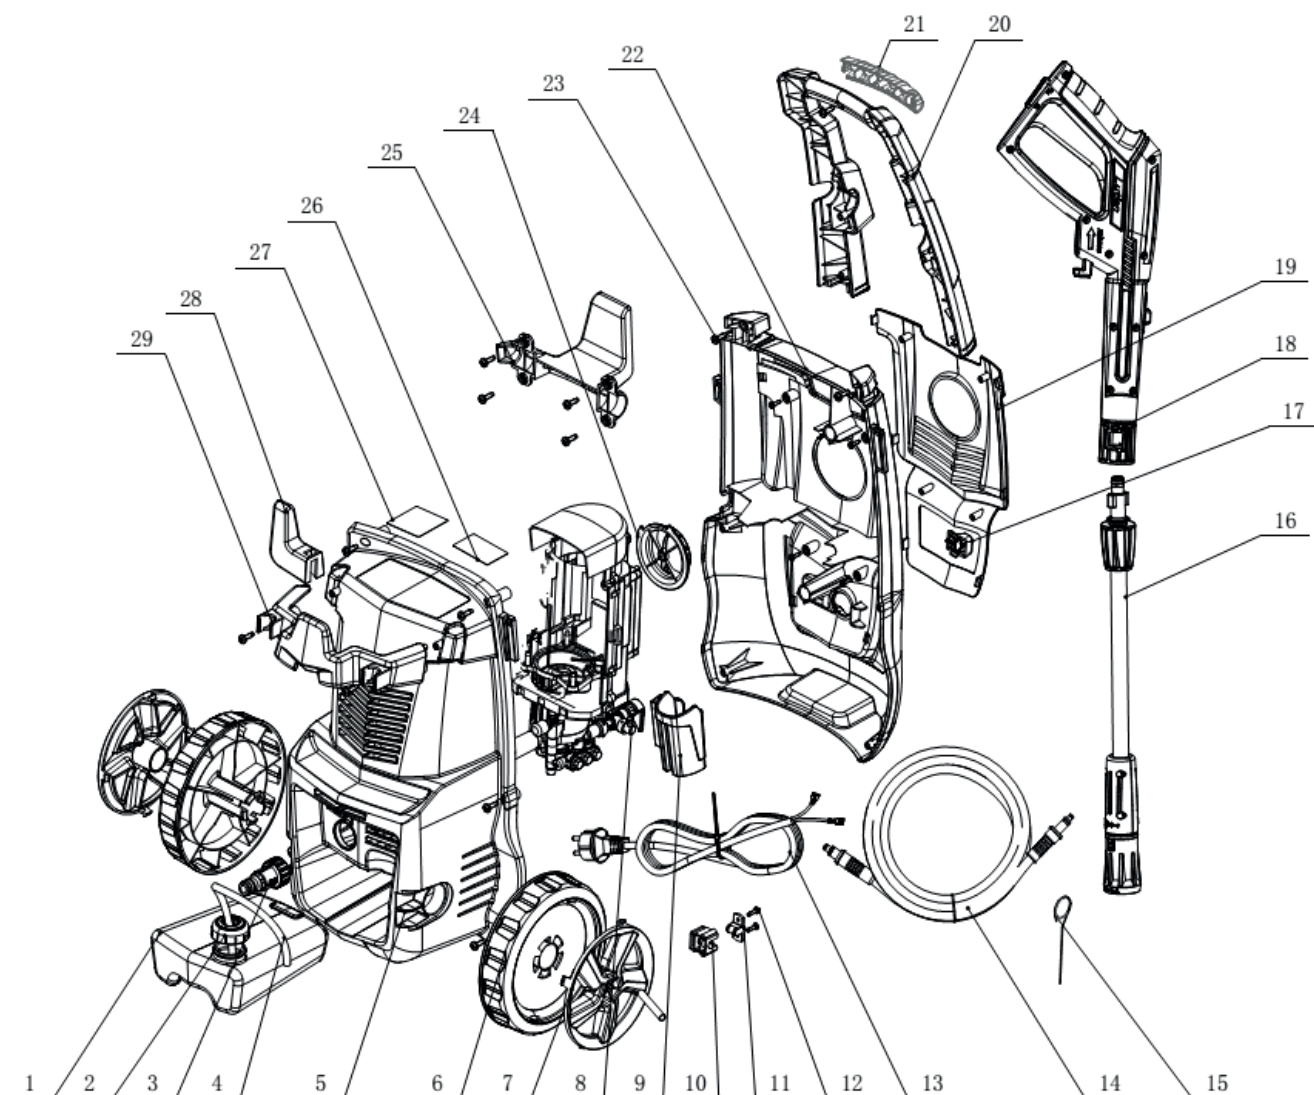

GT 520 Imperial

МОЙКА ВЫСОКОГО ДАВЛЕНИЯ

АРТИКУЛ: 322 30 6020

EAN8-20050306

РЕЛИЗ: 04.2016

ДЕТАЛИРОВКА ИЗДЕЛИЯ

PATRIOT

РИСУНОК А
Артикул: 322 30 6020

#	Артикул	Описание	Кол-во
A1	002530355	Бачок для моющего средства	1
A2	002530356	Крышка бачка	1
A3	322305750	Фильтр очистки воды-входной коннектор	1
A4	002530358	Трубка подачи моющего средства	1
A5	002530359	Корпус аппарата задний	1
A6	002530360	Колесо	2
A7	002530361	Колпак колеса	2
A8	002530362	Электромотор с насосом/помпой в сборе	1
A9	002530363	Держатель моющего пистолета	1
A10	002530364	Крепеж силового кабеля	1
A11	002530365	Крепежная пластина провода	1
A12	002530366	Винт ST3.5X13F	6
A13	002530367	Силовой кабель с вилкой	1
A14	322305601	Шланг высокого давления	1
A15	002530368	Игла для прочистки форсунки	1
A16	002530371	Моющая насадка с регулируемым соплом	1
A17	002530372	Фиксатор подключения шланга высокого давления	1

**ТАБЛИЦА К РИСУНКУ А**

АРТИКУЛ: 322 30 6020

#	АРТИКУЛ	ОПИСАНИЕ	
A18	322305202	Пистолет моющий	1
A19	002530374	Накладка декоративная на переднюю часть корпуса	1
A20	002530375	Рукоятка	1
A21	002530376	Накладка рукоятки	1
A22	002530377	Корпус аппарата передний	1
A23	002530378	Винт ST4.8*16	15
A24	002530379	Ручка переключателя	1
A25	002530484	Крюк намотки шланга	1
A26	002530485	Информационная табличка	1
A27	002530486	Информационная табличка	1
A28	002530487	Крючок сетевого кабеля	1
A29	002530488	Держатель доп.приспособлений	1